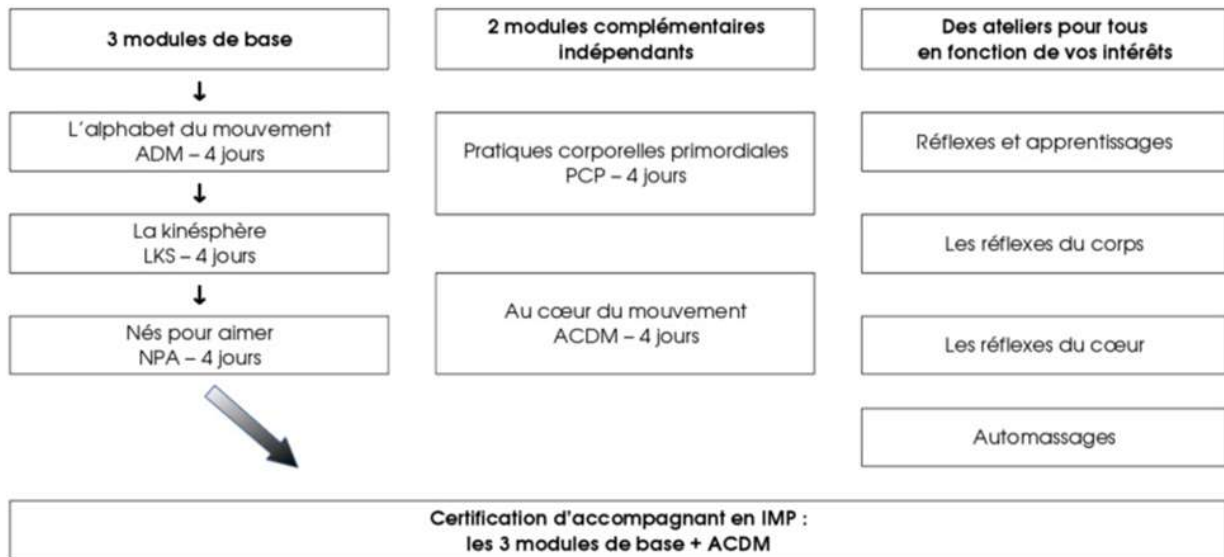

"IMP - INTEGRATION MOTRICE PRIMORDIALE"

SYSTEME D'INTEGRATION MOTRICE PRIMORDIALE LUDIQUE ET EDUCATIF

L'IMP une approche S.I.M.P.L.E. : Système d'Intégration Motrice Primordiale Ludique et Éducatif

L'IMP est une méthode qui s'adresse à tous et qui se présente comme un chaînon reliant différentes professions :